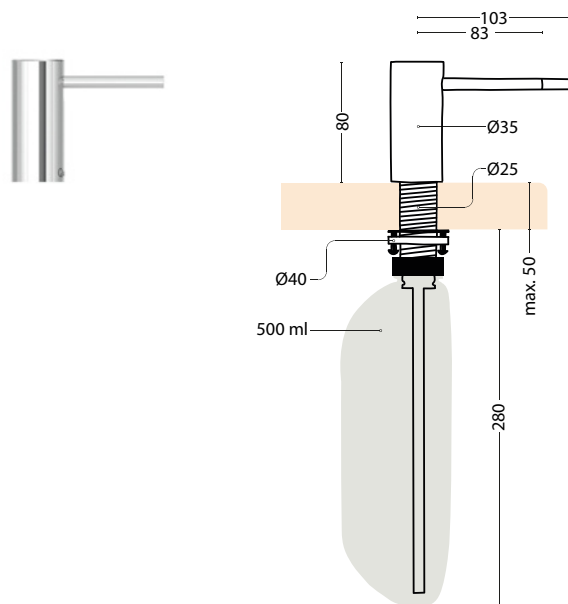

Dozownik mydła Nordic

Dozownik mydła to subtelny i funkcjonalny dodatek, który idealnie komponuje się z kranami tej marki. Został zaprojektowany z dbałością o detale, tak aby łączyć estetykę, wygodę i trwałość.

Wygoda na co dzień

- Obsługa jedną ręką – wystarczy lekkie naciśnięcie, by uzyskać odpowiednią porcję mydła.
- Łatwe uzupełnianie od góry, bez konieczności demontażu całego elementu.
- Pojemny zbiornik (ok. 500 ml) pozwala na długie korzystanie bez częstego dolewania płynu.

Funkcjonalność i ekologia

- Dyskretnie wbudowany w blat obok kranu – oszczędza miejsce i eliminuje potrzebę stawiania plastikowych dozowników na blacie.
- Możliwość korzystania z uzupełnień mydła w opakowaniach ekologicznych, co redukuje ilość odpadów.

SPECYFIKACJA TECHNICZNA

Rodzaj	Dozownik mydła Nordic
Pokemność	500 ml
Montaż	Otwór w blacie Ø 25 mm
Obsługa	Jednoręczna, pop-down spout
Napełnianie	Od góry, pod blat
Wykończenia	Chrom, stal nierdzewna, czerń, stalowoszary, różowa miedź, patynowany mosiądz, złoto