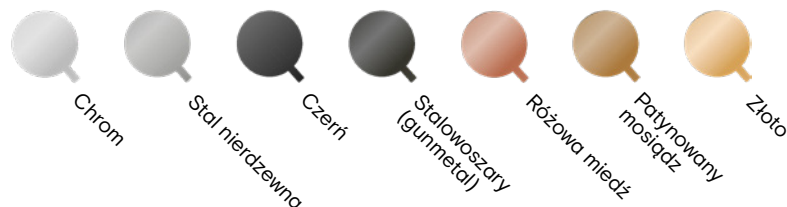

Dozownik mydła Nordic

Dozownik mydła to subtelny i funkcjonalny dodatek, który idealnie komponuje się z kranami tej marki. Został zaprojektowany z dbałością o detale, tak aby łączyć estetykę, wygodę i trwałość.

Styl i wykonanie

- Minimalistyczny design sprawia, że harmonijnie wpisuje się w nowoczesną kuchnię.
- Dostępny w różnych wykończeniach (chrom, stal nierdzewna, czerń, mosiądz, złoto czy gunmetal), dzięki czemu łatwo dopasować go do kranu i pozostałych elementów wyposażenia.
- Solidna metalowa konstrukcja gwarantuje wieloletnie, bezproblemowe użytkowanie.

Wygoda na co dzień

- Obsługa jedną ręką – wystarczy lekkie naciśnięcie, by uzyskać odpowiednią porcję mydła.
- Łatwe uzupełnianie od góry, bez konieczności demontażu całego elementu.
- Pojemny zbiornik (ok. 500 ml) pozwala na długie korzystanie bez częstego dolewania płynu.

Funkcjonalność i ekologia

- Dyskretnie wbudowany w blat obok kranu – oszczędza miejsce i eliminuje potrzebę stawiania plastikowych dozowników na blacie.
- Możliwość korzystania z uzupełnień mydła w opakowaniach ekologicznych, co redukuje ilość odpadów.

SPECYFIKACJA TECHNICZNA

Rodzaj	Dozownik mydła Nordic
Pokemność	500 ml
Montaż	Otwór w blacie Ø 25 mm
Obsługa	Jednoręczna, pop-down spout
Napełnianie	Od góry, pod blat
Wykończenia	Chrom, stal nierdzewna, czerń, stalowoszary, różowa miedź, patynowany mosiądz, złoto