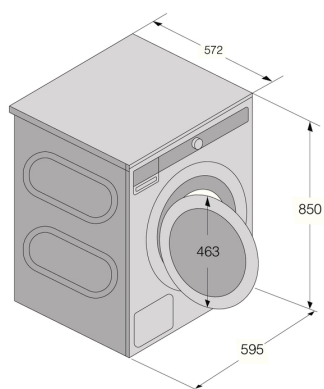

Dane techniczne

- Loading capacity: 9 kg
- Typ wtyczki: Euro
- Moc znamionowa: 2200 W
- Napięcie (V): 220-240 V
- Liczba faz: 1
- Zabezpieczenie: 10 A
- Częstotliwość zasilania: 50 Hz
- Moc grzewcza: 2000 W
- Waga urządzenia: 91.101 kg
- Klasa energetyczna: A
- Zużycie energii na 1 normalny cykl : 0.384 kWh
- Energy label program time: 211 min
- Klasa głośności wirowania: A
- Efektywność odwirowania: A
- Zużycie wody: 35 l
- Pozostała zawartość wilgoci 1/1: 44 %
- Podłączenie wody: Rozmiar 3/4" - Może być podłączony do zimnej wody
- Zużycie energii w trybie wyłączonym: 0.49 W
- Zużycie energii w trybie Standby: 0.49 W
- Producent posiadający certyfikat ISO 14001: Tak

Wymiary

- Szerokość: 595 mm
- Wysokość: 850 mm
- Głębokość: 572 mm
- Głębokość z otwartymi drzwiami: 1014 mm
- Długość kabla: 2100 mm
- Długość węża dopływowego: 150 cm
- Długość węża odpływowego: 160 cm

Dane logistyczne

- Szerokość opakowania: 636 mm
- Wysokość opakowania: 920 mm
- Głębokość opakowania: 661 mm
- Waga brutto: 94.3 kg
- Weight of packaging: 3.2 kg
- Kod urządzenia: 745917
- Kod EAN: 3838782961090